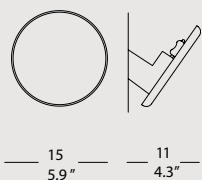

Une lampe architecturale qui représente le lien parfait entre la simplicité et le raffinement. En réfléchissant la lumière sur le mur, la lampe Link génère un éclairage indirect, discret et doux comme le design de son corps circulaire incliné à 30°, conçu pour se fondre avec élégance à la décoration. Également disponible dans la version à LED.

Una lámpara arquitectónica que representa el perfecto link entre la simplicidad y la sofisticación. Reflejando la luz en la pared, la lámpara Link genera una iluminación indirecta, discreta y suave como design de su cuerpo circular inclinado a 30°, estudiado para fundirse elegantemente con la decoración. Disponible también en versión LED.

Архитектурный светильник, превосходно соединивший в себе простоту и утонченность. Благодаря дизайну своего круглого корпуса, наклоненного на 30°, отражая свет на стены, светильник Link освещает помещение умеренным и мягким непрямым светом. Светильник спроектирован с целью изящно слиться с обстановкой. Доступна также и версия LED.

Struttura: metallo bianco opaco. **Frame:** matt white metal.

Struktur: Metall mattweiß.

Structure: métal blanc mat.

Estructura: metal blanco opaco. **Структура:** металл, окрашенный в белый матовый цвет.

LINK PA 150

1 x MAX 53W G9 alo. ENERGY SAVER