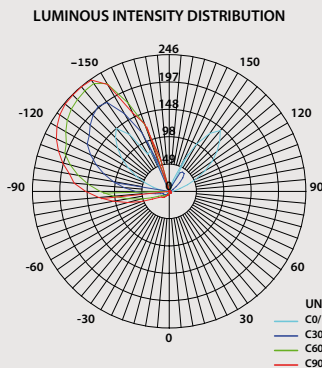

Struttura: metallo bianco opaco. **Frame:** matt white metal.

Struktur: Metall mattweiß.

Structure: métal blanc mat.

Estructura: metal blanco opaco. **Структура:** металл, окрашенный в белый матовый цвет.

LINK PA 150

1 x MAX 53W G9 alo. ENERGY SAVER

LINK PA 220

1 x MAX 120W R7s 74,9 mm. ENERGY SAVER

LINK PA 220 LED

17 W 1590lm 3000K Cri >80 220/240V LED

LINK PA 150 LED

13 W 1200lm 3000K Cri >80 220/240V LED