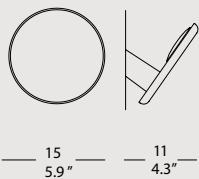

LINK PA 220 LED

17 W 1590lm 3000K Cri >80 220/240V LED