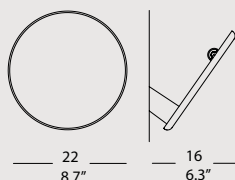

LINK PA 220

1 x MAX 120W R7s 74,9 mm. ENERGY SAVER