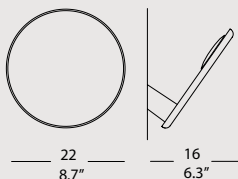

Una lampada architeturale che rappresenta il link perfetto tra semplicità e raffinatezza. Riflettendo la luce sulla parete, la lampada Link genera un'illuminazione indiretta, discreta e morbida come il design del suo corpo circolare inclinato a 30°, studiato per fondersi elegantemente con l'arredamento. Disponibile anche a LED.

An architectural lamp that represents the perfect link between simplicity and sophistication. Reflecting the light on the wall, "Link" generates an indirect, delicate and soft light as the design of its circular body, tilted at 30°, which blends elegantly with the decor. Also available in LED.

Eine Architekturlampe, die eine perfekte Verbindung zwischen Einfachheit und Eleganz darstellt. Wenn das Licht auf die Wand gestrahlt wird, erzeugt die Lampe Link eine indirekte, diskrete und weiche Beleuchtung. Wie das Design ihres um 30° geneigten kreisförmigen Körpers, der entwickelt wurde, um sich elegant mit der Einrichtung zu verbinden. Erhältlich auch in der Version mit LED.

Une lampe architecturale qui représente le lien parfait entre la simplicité et le raffinement. En réfléchissant la lumière sur le mur, la lampe Link génère un éclairage indirect, discret et doux comme le design de son corps circulaire incliné à 30°, conçu pour se fondre avec élégance à la décoration. Également disponible dans la version à LED.

Una lámpara arquitectónica que representa el perfecto link entre la simplicidad y la sofisticación. Reflejando la luz en la pared, la lámpara Link genera una iluminación indirecta, discreta y suave como design de su cuerpo circular inclinado a 30°, estudiado para fundirse elegantemente con la decoración. Disponible también en versión LED.