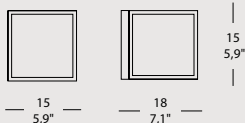

DICE PP 10

1 x MAX 42/53W G9 alo. ENERGY SAVER

o/or

1 x MAX 9W G9 fluo. ENERGY SAVING

DICE PP 10 LED

9,3W 975Lm 3000K Cri>80 220/240V

9,3W 940Lm 2700K Cri>80 220/240V

DICE PP 15