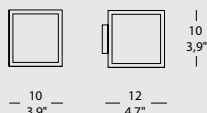

Маленький куб света и креативности, характеризующийся оригинальной формой и техникой исполнения. Грани куба, скошенные под углом 45°, склеены по технике склеивания стекла с УФ отверждением, подчеркивающей толщину и абсолютную прозрачность стекла. Белый цвет внутренней части стекла получен с помощью шелкографии. Изысканный эффект позволяет подчеркнуть ценность хрустля и его острых граней. Результат - маленький шедевр ремесла, заключающего в своих деталях величие. Доступна также и версия LED.

Struttura: metallo nichel satinato e alluminio anodizzato.

Diffusore: vetro extrachiaro lucido con serigrafia bianca.

Frame: satin nickel - anodized aluminium metal.

Diffuser: extra- clear glass with polished white silkscreen.

Struktur: Metall nickelsatiniert und Alu-eloxiert.

Diffusor: Glänzendes, extrahelles Glas mit weißem Siebdruck.

Structure: métal nickel satiné et aluminium anodisé.

Diffuseur: verre extra clair brillant avec sérigraphie blanche.

Estruttura: metal níquel satinado y aluminio anodizado.

Difusor: vidrio extra claro brillante con serigrafía blanca.

Структура: металл сатинированный никель и анодированный алюминий.

Рассеиватель: сверхпрозрачное прозрачное блестящее стекло с белой шелкографией.

DICE PP 10

1 x MAX 42/53W G9 alo. ENERGY SAVER

o/or

1 x MAX 9W G9 fluo. ENERGY SAVING

DICE PP 10 LED

9,3W 975Lm 3000K Cri>80 220/240V

9,3W 940Lm 2700K Cri>80 220/240V