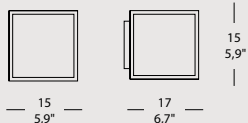

DICE PP 10

1 x MAX 42/53W G9 alo. ENERGY SAVER

o/or

1 x MAX 9W G9 fluo. ENERGY SAVING

DICE PP 10 LED

9,3W 975Lm 3000K Cri>80 220/240V

9,3W 940Lm 2700K Cri>80 220/240V

DICE PP 15