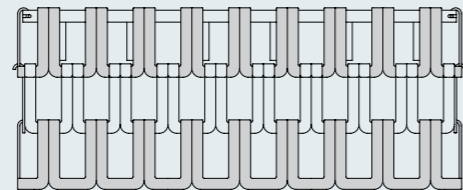

BICROMATICO B: AMBRA/CRISTALLO, FUMÉ/CRISTALLO
BICOLOUR B: AMBER/CRYSTAL, SMOKE-GREY/CRYSTAL

97 x 35 x h40 cm
38,2" x 13,8" x h15,8"

97 x 35 x h60 cm
38,2" x 13,8" x h23,6"

BICROMATICO B: AMBRA/CRISTALLO, FUMÉ/CRISTALLO
BICOLOUR B: AMBER/CRYSTAL, SMOKE-GREY/CRYSTAL