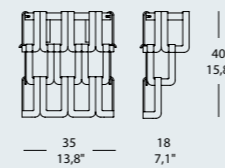

TESSUTI PA 30 MINI

2 x MAX 42W G9 alo. ENERGY SAVER