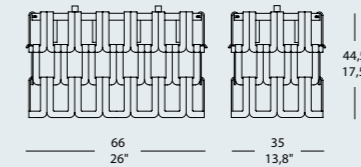

TESSUTI PL 60 MINI

8 x MAX 42W G9 alo. ENERGY SAVER