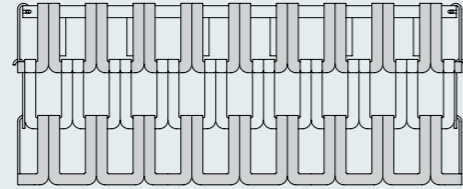

APPLIQUE
WALL BRACKET

35 x 35 x h40 cm
13,8" x 13,8" x h15,8"

66 x 35 x h40 cm
26" x 13,8" x h15,8"

97 x 35 x h40 cm
38,2" x 13,8" x h15,8"

35 x 35 x h60 cm
13,8" x 13,8" x h23,6"

66 x 35 x h60 cm
26" x 13,8" x h23,6"

97 x 35 x h60 cm
38,2" x 13,8" x h23,6"

BICROMATICO A: CRISTALLO/AMBRA, CRISTALLO/FUMÉ
BICOLOUR A: CRYSTAL/AMBER, CRYSTAL/SMOKE-GREY

SOSPENSIONE, PLAFONIERA
SUSPENSION, CEILING

35 x 35 x h40 cm
13,8" x 13,8" x h15,8"

66 x 35 x h40 cm
26" x 13,8" x h15,8"

97 x 35 x h40 cm
38,2" x 13,8" x h15,8"

35 x 35 x h60 cm
13,8" x 13,8" x h23,6"

66 x 35 x h60 cm
26" x 13,8" x h23,6"

97 x 35 x h60 cm
38,2" x 13,8" x h23,6"

APPLIQUE
WALL BRACKET