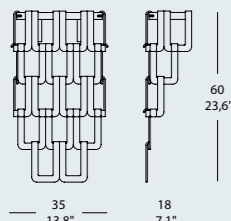

TESSUTI PA 30 MAXI
2 x MAX 42W G9 alo. ENERGY SAVER
CE F IP 20 1 EAC