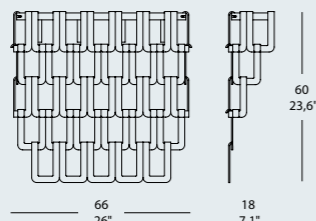

TESSUTI PA 60 MAXI
4 x MAX 42W G9 alo. ENERGY SAVER
CE F IP 20 1 EAC