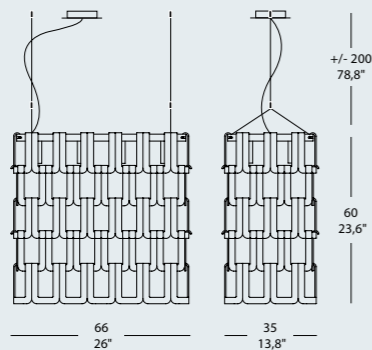

TESSUTI SO 60 MAXI
8 x MAX 42W G9 alo. ENERGY SAVER
CE F IP 20 1 EAC