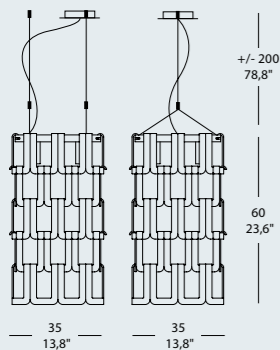

TESSUTI SO 30 MAXI
4 x MAX 42W G9 alo. ENERGY SAVER
CE F IP 20 1 EAC