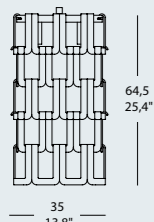

TESSUTI PL 30 MAXI
4 x MAX 42W G9 alo. ENERGY SAVER
CE F IP 20 1 EAC