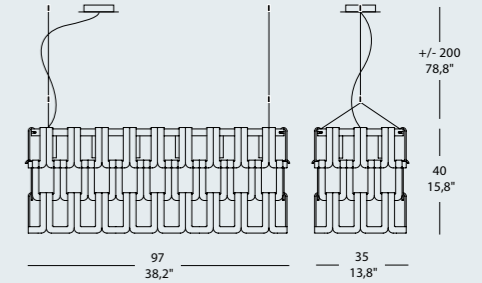

TESSUTI SO 90 MINI

12 x MAX 42W G9 alo. ENERGY SAVER