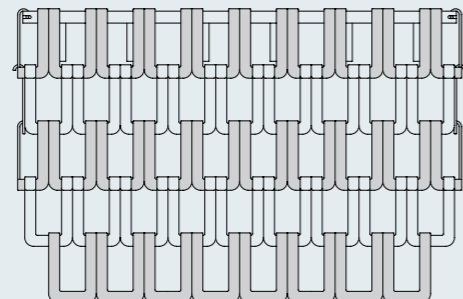

97 x 35 x h60 cm
38,2" x 13,8" x h23,6"

97 x 35 x h60 cm
38,2" x 13,8" x h23,6"