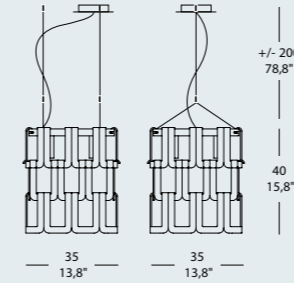

Misure standard/Standard measures

30 x 30 cm - 11,8" x 11,8"
35 x 35 cm - 13,8" x 13,8"

60 x 30 cm - 23,6" x 11,8"
66 x 35 cm - 26" x 13,8"

90 x 30 cm - 35,4" x 11,8"
97 x 35 cm - 38,2" x 13,8"

dimensione struttura - frame dimension
dimensione struttura con vetri
overall dimension with glasses

270 x 30 cm - 106,3" x 11,8" dimensione struttura - frame dimension
281 x 35 cm - 110,6" x 13,8" dimensione struttura con vetri
overall dimension with glasses

240 x 30 cm - 94,5" x 11,8" dimensione struttura - frame dimension
251 x 35 cm - 98,8" x 13,8" dimensione struttura con vetri
overall dimension with glasses

210 x 30 cm - 82,7" x 11,8" dimensione struttura - frame dimension
220 x 35 cm - 86,6" x 13,8" dimensione struttura con vetri
overall dimension with glasses

180 x 30 cm - 70,9" x 11,8" dimensione struttura - frame dimension
189 x 35 cm - 74,4" x 13,8" dimensione struttura con vetri
overall dimension with glasses

150 x 30 cm - 59" x 11,8" dimensione struttura - frame dimension
159 x 35 cm - 62,6" x 13,8" dimensione struttura con vetri
overall dimension with glasses

120 x 30 cm - 47,2" x 11,8" dimensione struttura - frame dimension
128 x 35 cm - 50,4" x 13,8" dimensione struttura con vetri
overall dimension with glasses