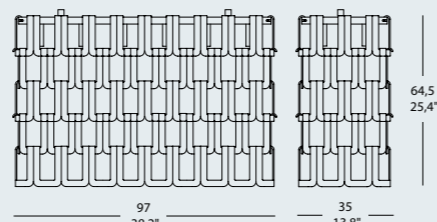

TESSUTI PL 90 MAXI
12 x MAX 42W G9 alo. ENERGY SAVER
CE F IP 20 1 EAC