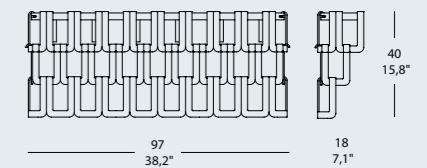

TESSUTI PA 90 MINI

6 x MAX 42W G9 alo. ENERGY SAVER