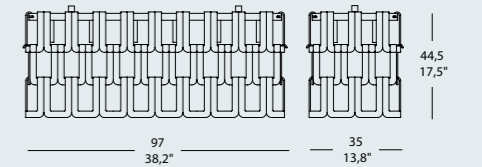

TESSUTI PL 90 MINI

12 x MAX 42W G9 alo. ENERGY SAVER