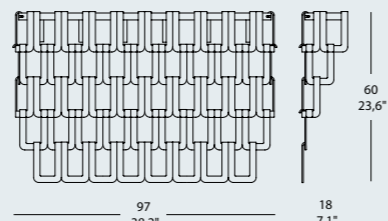

TESSUTI PA 90 MAXI
6 x MAX 42W G9 alo. ENERGY SAVER
CE F IP 20 1 EAC