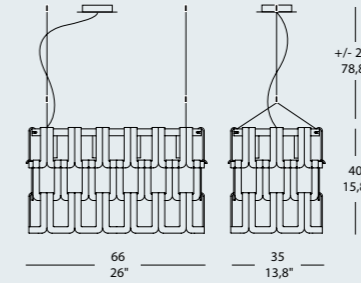

TESSUTI SO 60 MINI

8 x MAX 42W G9 alo. ENERGY SAVER