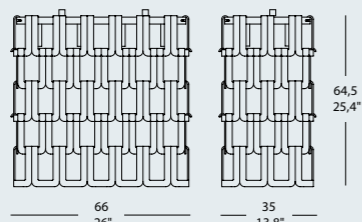

TESSUTI PL 60 MAXI
8 x MAX 42W G9 alo. ENERGY SAVER
CE F IP 20 1 EAC