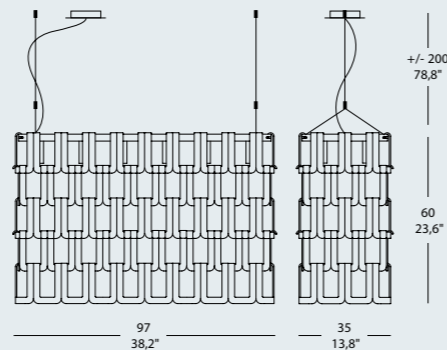

TESSUTI SO 90 MAXI
12 x MAX 42W G9 alo. ENERGY SAVER
CE F IP 20 1 EAC