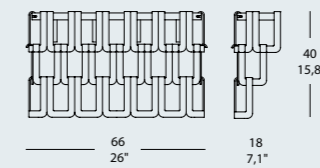

TESSUTI PA 60 MINI

4 x MAX 42W G9 alo. ENERGY SAVER