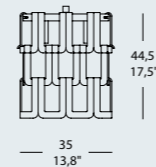

TESSUTI PL 30 MINI

4 x MAX 42W G9 alo. ENERGY SAVER