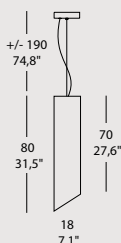

PANK PL 18

1 x MAX 23W E27 PL-EL 1

o/or

PANK PL 23

1 x MAX 70W E27 alo. 1

o/or

1 x MAX 23W E27 PL-EL 1

PANK PL 30

1 x MAX 105W E27 alo. 1

o/or

1 x MAX 23/27W E27 PL-EL 1

PANK PL 50

4 x MAX 42W E27 alo. 1

o/or

4 x MAX 20W E27 PL-EL 1

PANK S0 18

1 x MAX 23W E27 PL-EL 1

o/or

PANK S0 23

1 x MAX 70W E27 alo. 1

o/or

1 x MAX 23W E27 PL-EL 1

PANK S0 30

1 x MAX 105W E27 alo. 1