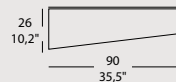

PANK PL 90 E - PL90 E DIM

4 x MAX 24W 2G11 fluo 2

PANK PL 90 E27

6 x MAX 42W E27 alo. 1

o/or

6 x MAX 23/27W E27 PL-EL 1

o/or

PANK PL 90 LED

41,2W 5200 Lm 3000K Cri>80 220/240V 3