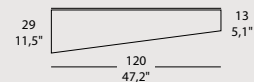

PANK PL 120 E - PL120 E DIM

4 x MAX 36W 2G11 fluo 2

PANK PL 120 E27

6 x MAX 52W E27 alo. 1

o/or

6 x MAX 27/33W E27 PL-EL 1

o/or

PANK PL 120 LED

61,2W 7160 Lm 3000K Cri>80 220/240V 3

DIM: Dimmerabile/Dimmable/Dimmbar Regulable/Диммирование

E: Ballast elettronico/Electronic ballast/ Elektronisches Vorschaltgerät/ Ballast électronique/Balasto electrónico/ Электронный балласт