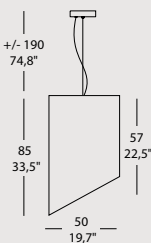

1 x MAX 105W E27 alo. 1

o/or

1 x MAX 23/27W E27 PL-EL 1

PANK PL 50

4 x MAX 42W E27 alo. 1

o/or

4 x MAX 20W E27 PL-EL 1

PANK S0 18

1 x MAX 23W E27 PL-EL 1

o/or

PANK S0 23

1 x MAX 70W E27 alo. 1

o/or

1 x MAX 23W E27 PL-EL 1

PANK S0 30

1 x MAX 105W E27 alo. 1

o/or

1 x MAX 23/27W E27 PL-EL 1

PANK S0 50

4 x MAX 42W E27 alo. 1

o/or

4 x MAX 20W E27 PL-EL 1

PANK TE

3 x MAX 70W E27 alo. 1