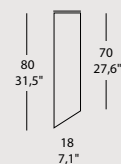

PANK PL 18

1 x MAX 23W E27 PL-EL 1

o/or