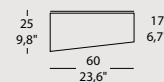

Простое наклонное сечение цилиндрической структуры. Это Pank. Эссенциальная идея, способная сконцентрировать весь творческий потенциал и возможности светового дизайна. Pank – это динамичность. Благодаря своей особой линии, форма лампы, меняющиеся в зависимости от угла зрения, придает движение всему интерьеру. Pank – это вдохновение. Многообразные размеры и сочетания цветов с контрастом между внутренней и внешней сторонами – приглашение к игре с цветом и с оформлением интерьеров. Позволяют светильникам адаптироваться к любому интерьерному стилю, от самого молодежного и современного до истинно элегантного и классического. Pank – это многогранность. Широкая гамма версий позволяет коллекции превосходно удовлетворить как требования по освещению, так и требований к пространству и интерьеру. Световой пучок может быть направлен в зависимости от потребности в свете или атмосферы. Pank – это совершенство. Выбор материалов, среди которых ткань среди которых ткань с характерным переплетением, наряду с тщательным исполнением при изготовлении, свидетельствуют о внимании к качеству и о способности к восприятию, являющиеся отличительной чертой бренда Morosini.

PANK PL 60 E - PL 60 E DIM

4 x MAX 18W 2G11 fluo 2

PANK PL 60 E27

3 x MAX 52W E27 alo. 1

o/or

3 x MAX 23/27W E27 PL-EL 1

o/or

PANK PL 60 LED

34,1W 3570 Lm 3000K Cri> 80 220/240V 3