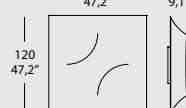

Struttura: metallo bianco lucido.

Diffusore: lycra elasticizzata bianca o avorio, sfoderabile e lavabile. Solo nella versione AL, vetro bianco interno.

Frame: white polished finish metal.

Diffuser: white or ivory stretch removable and washable lycra. Only for the AL version white glass inside.

Struktur: Metall glänzend Weiß.

Diffusor: Elastisches Lycra, Weiß oder Elfenbein, abzieh- und waschbar. Nur in der Version AL, internes weißes Glas.

Structure: métal blanc brillant.

Diffuseur: lycra élastique blanc ou ivoire, déhoussable et lavable. Uniquement dans la version AL, verre blanc interne.

Estructura: metal blanco brillante.

Diffusor: lycra elástica blanca o marfil, desenfundable y lavable. Solo en la versión AL, vidrio blanco interno.

Структура: белый блестящий металл.

Рассеиватель: абажур из эластичной ткани, которую можно снимать и стирать. Ткань предоставляется в следующих вариантах цвета: белый и цвет слоновой кости. В версии AL имеется внутренний рассеиватель из белого стекла.