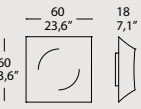

IN & OUT PP 60 AL

2 x MAX 53W E27 alo.

IN & OUT PP 80 AL

3 x MAX 53W E27 alo.

IN & OUT PL 120 AL

3 x MAX 53W E27 alo.

IN & OUT PP 60 FL

2 x MAX 20W E27 PL-EL.