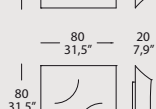

IN & OUT PP 60 AL

2 x MAX 53W E27 alo.

IN & OUT PP 80 AL

3 x MAX 53W E27 alo.

IN & OUT PL 120 AL

3 x MAX 53W E27 alo.

IN & OUT PP 60 FL

2 x MAX 20W E27 PL-EL.