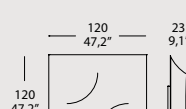

IN & OUT PP 60 AL

2 x MAX 53W E27 alo.

IN & OUT PP 80 AL

3 x MAX 53W E27 alo.

IN & OUT PL 120 AL

3 x MAX 53W E27 alo.

IN & OUT PP 60 FL

2 x MAX 20W E27 PL-EL.