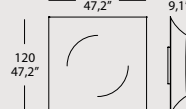

IN & OUT PP 60 AL

2 x MAX 53W E27 alo.

IN & OUT PP 80 AL

3 x MAX 53W E27 alo.

IN & OUT PL 120 AL

3 x MAX 53W E27 alo.

IN & OUT PP 60 FL

2 x MAX 20W E27 PL-EL.