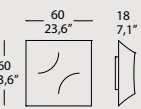

IN & OUT PP 60 AL

2 x MAX 53W E27 alo.

IN & OUT PP 80 AL

3 x MAX 53W E27 alo.

IN & OUT PL 120 AL

3 x MAX 53W E27 alo.

IN & OUT PP 60 FL

2 x MAX 20W E27 PL-EL.