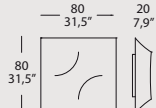

Struttura: metallo bianco lucido.

Diffusore: lycra elasticizzata bianca o avorio, sfoderabile e lavabile. Solo nella versione AL, vetro bianco interno.

Frame: white polished finish metal.

Diffuser: white or ivory stretch removable and washable lycra. Only for the AL version white glass inside.

Struktur: Metall glänzend Weiß.

Diffusor: Elastisches Lycra, Weiß oder Elfenbein, abzieh- und waschbar. Nur in der Version AL, internes weißes Glas.

Structure: métal blanc brillant.

Diffuseur: lycra élastique blanc ou ivoire, déhoussable et lavable. Uniquement dans la version AL, verre blanc interne.

Estructura: metal blanco brillante.

Diffusor: lycra elástica blanca o marfil, desenfundable y lavable. Solo en la versión AL, vidrio blanco interno.

Структура: белый блестящий металл.

Рассеиватель: абажур из эластичной ткани, которую можно снимать и стирать. Ткань предоставляется в следующих вариантах цвета: белый и цвет слоновой кости. В версии AL имеется внутренний рассеиватель из белого стекла.