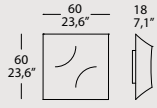

Struttura: metallo bianco lucido.

Diffusore: lycra elasticizzata bianca o avorio, sfoderabile e lavabile. Solo nella versione AL, vetro bianco interno.

Frame: white polished finish metal.

Diffuser: white or ivory stretch removable and washable lycra. Only for the AL version white glass inside.

Struktur: Metall glänzend Weiß.

Diffusor: Elastisches Lycra, Weiß oder Elfenbein, abzieh- und waschbar. Nur in der Version AL, internes weißes Glas.

Structure: métal blanc brillant.

Diffuseur: lycra élastique blanc ou ivoire, déhoussable et lavable. Uniquement dans la version AL, verre blanc interne.

Estructura: metal blanco brillante.

Diffusor: lycra elástica blanca o marfil, desenfundable y lavable. Solo en la versión AL, vidrio blanco interno.

Структура: белый блестящий металл.

Рассеиватель: абажур из эластичной ткани, которую можно снимать и стирать. Ткань предоставляется в следующих вариантах цвета: белый и цвет слоновой кости. В версии AL имеется внутренний рассеиватель из белого стекла.