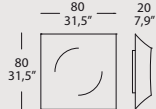

Struttura: metallo bianco lucido.

Diffusore: lycra elasticizzata bianca o avorio, sfoderabile e lavabile. Solo nella versione AL, vetro bianco interno.

Frame: white polished finish metal.

Diffuser: white or ivory stretch removable and washable lycra. Only for the AL version white glass inside.

Struktur: Metall glänzend Weiß.

Diffusor: Elastisches Lycra, Weiß oder Elfenbein, abzieh- und waschbar. Nur in der Version AL, internes weißes Glas.

Structure: métal blanc brillant.

Diffuseur: lycra élastique blanc ou ivoire, déhoussable et lavable. Uniquement dans la version AL, verre blanc interne.

Estructura: metal blanco brillante.

Diffusor: lycra elástica blanca o marfil, desenfundable y lavable. Solo en la versión AL, vidrio blanco interno.

Структура: белый блестящий металл.

Рассеиватель: абажур из эластичной ткани, которую можно снимать и стирать. Ткань предоставляется в следующих вариантах цвета: белый и цвет слоновой кости. В версии AL имеется внутренний рассеиватель из белого стекла.