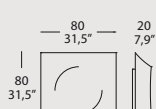

IN & OUT PP 60 AL

2 x MAX 53W E27 alo.

IN & OUT PP 80 AL

3 x MAX 53W E27 alo.

IN & OUT PL 120 AL

3 x MAX 53W E27 alo.

IN & OUT PP 60 FL

2 x MAX 20W E27 PL-EL.