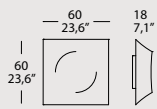

Struttura: metallo bianco lucido.

Diffusore: lycra elasticizzata bianca o avorio, sfoderabile e lavabile. Solo nella versione AL, vetro bianco interno.

Frame: white polished finish metal.

Diffuser: white or ivory stretch removable and washable lycra. Only for the AL version white glass inside.

Struktur: Metall glänzend Weiß.

Diffusor: Elastisches Lycra, Weiß oder Elfenbein, abzieh- und waschbar. Nur in der Version AL, internes weißes Glas.

Structure: métal blanc brillant.

Diffuseur: lycra élastique blanc ou ivoire, déhoussable et lavable. Uniquement dans la version AL, verre blanc interne.

Estructura: metal blanco brillante.

Diffusor: lycra elástica blanca o marfil, desenfundable y lavable. Solo en la versión AL, vidrio blanco interno.

Структура: белый блестящий металл.

Рассеиватель: абажур из эластичной ткани, которую можно снимать и стирать. Ткань предоставляется в следующих вариантах цвета: белый и цвет слоновой кости. В версии AL имеется внутренний рассеиватель из белого стекла.