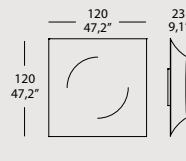

Struttura: metallo bianco lucido.

Diffusore: lycra elasticizzata bianca o avorio, sfoderabile e lavabile. Solo nella versione AL, vetro bianco interno.

Frame: white polished finish metal.

Diffuser: white or ivory stretch removable and washable lycra. Only for the AL version white glass inside.

Struktur: Metall glänzend Weiß.

Diffusor: Elastisches Lycra, Weiß oder Elfenbein, abzieh- und waschbar. Nur in der Version AL, internes weißes Glas.

Structure: métal blanc brillant.

Diffuseur: lycra élastique blanc ou ivoire, déhoussable et lavable. Uniquement dans la version AL, verre blanc interne.

Estructura: metal blanco brillante.

Diffusor: lycra elástica blanca o marfil, desenfundable y lavable. Solo en la versión AL, vidrio blanco interno.

Структура: белый блестящий металл.

Рассеиватель: абажур из эластичной ткани, которую можно снимать и стирать. Ткань предоставляется в следующих вариантах цвета: белый и цвет слоновой кости. В версии AL имеется внутренний рассеиватель из белого стекла.

IN & OUT PP 60 AL

2 x MAX 53W E27 alo.

IN & OUT PP 80 AL

3 x MAX 53W E27 alo.

IN & OUT PL 120 AL

3 x MAX 53W E27 alo.