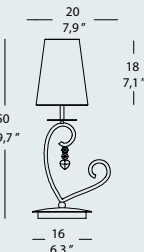

### HEART LA12 100

12 x MAX 42W E14 alo.

o/or

12 x MAX 15W E14 fluo.

CE F IP 20 1 EAC

BI: Bianco/White

AV: Avorio/Ivory

NO: Nero/Black