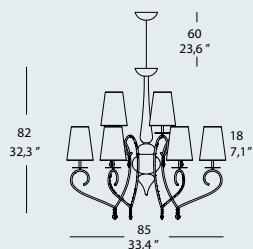

### HEART LA6 85

6 x MAX 42W E14 alo.

o/or

6 x MAX 15W E14 fluo.

CE F IP 20 1 EAC