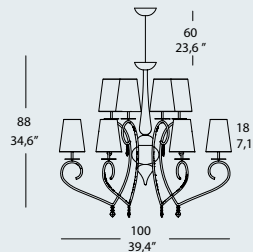

HEART LA12 100

12 x MAX 42W E14 alo.

o/or

12 x MAX 15W E14 fluo.

CE F IP 20 1 EAC