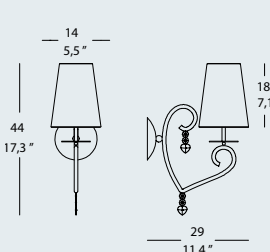

HEART PA 1

1 x MAX 42W E14 alo.

o/or

1 x MAX 15W E14 fluo.

CE F IP 20 1 EAC