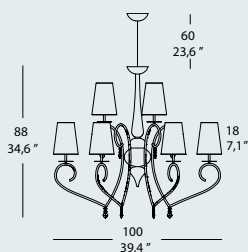

HEART LA9 100

9 x MAX 42W E14 alo.

o/or

9 x MAX 15W E14 fluo.

CE F IP 20 1 EAC