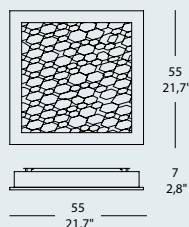

Расcеиватель: алюминиевая пена может быть окрашен в золотой, серебряный или белый матовый цвет.

GROOVE PP Q 35

2 x MAX 18W 2G11 fluo

GROOVE PP Q 55

4 x MAX 36W 2G11 fluo

GROOVE PP R 55

2 x MAX 36W 2G11 fluo