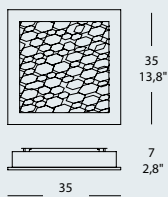

Расcеиватель: алюминиевая пена может быть окрашен в золотой, серебряный или белый матовый цвет.

GROOVE PP Q 35

2 x MAX 18W 2G11 fluo

GROOVE PP Q 55

4 x MAX 36W 2G11 fluo

GROOVE PP R 55

2 x MAX 36W 2G11 fluo