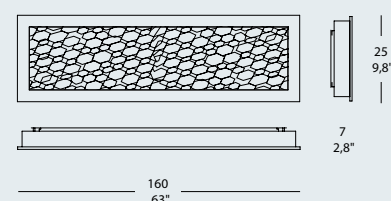

Расcеиватель: алюминиевая пена может быть окрашен в золотой, серебряный или белый матовый цвет.

GROOVE PP Q 35

2 x MAX 18W 2G11 fluo

GROOVE PP Q 55

4 x MAX 36W 2G11 fluo

GROOVE PP R 55

2 x MAX 36W 2G11 fluo