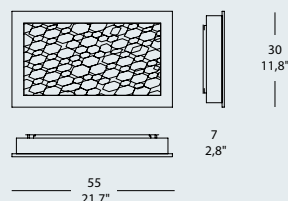

Расcеиватель: алюминиевая пена может быть окрашен в золотой, серебряный или белый матовый цвет.

GROOVE PP Q 35

2 x MAX 18W 2G11 fluo

GROOVE PP Q 55

4 x MAX 36W 2G11 fluo

GROOVE PP R 55

2 x MAX 36W 2G11 fluo